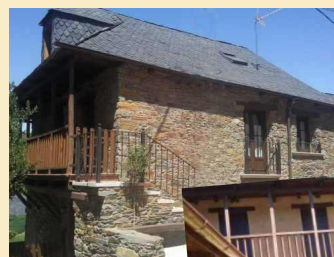

Sol y Luna

Casa rural

Casa rural Sol y Luna esta ubicada en el corazón del Bierzo, en la tranquila aldea de Santa Cruz de Montes, que con sus 200 habitantes en invierno hacen de ella el lugar idóneo para el descanso, en un paraje incomparable.

La casa consta de tres plantas, y totalmente reformada. Los muros de piedra hablan de su antiguo origen y donde la madera es protagonista. Decorada con muebles y objetos antiguos. Procurando en su restauración recuperar muros de piedra y vigas de madera que originariamente se encontraban en la casa conservando su encanto natural, hacerla acogedora donde el viajero se sienta cómodo y sus preocupaciones sean mínimas, al estar totalmente equipada.

Santa Cruz de Montes es una tranquila población de 200 habitantes aproximadamente, sus calles, sus gentes y el entorno donde se encuentra ubicada, hacen de ella el lugar idóneo para descansar y disfrutar de unos parajes incomparables.